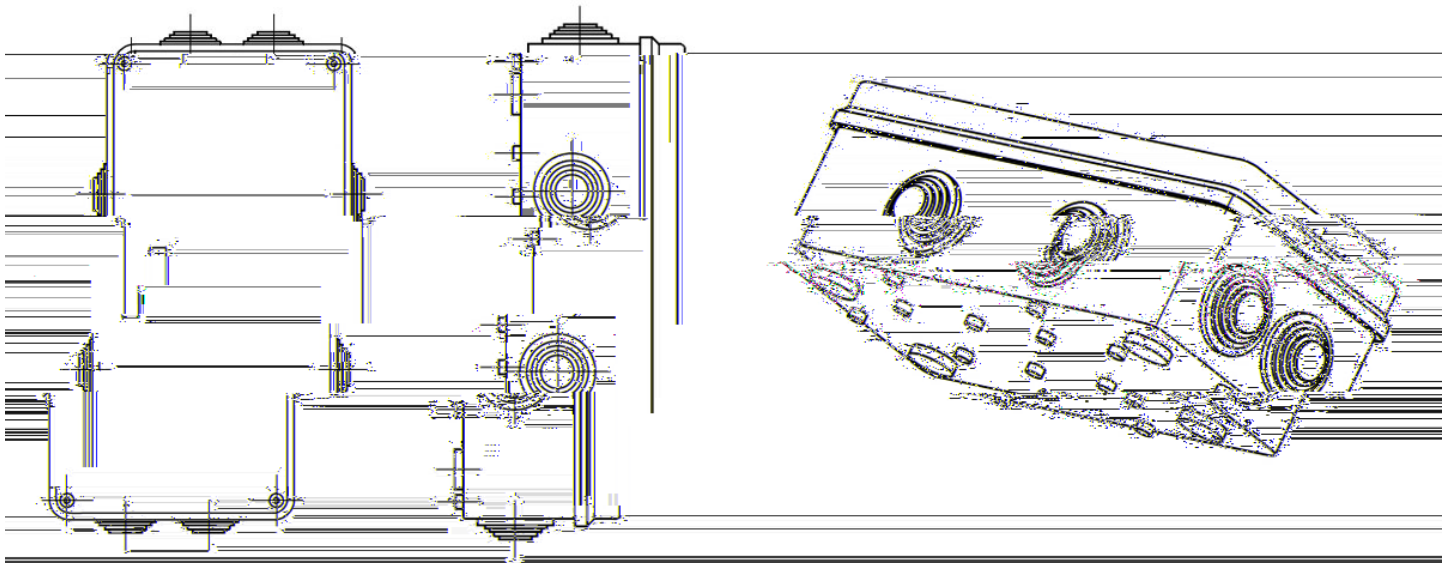

ABS

: ABS
 UV
 :
 : -20° 90°
 : PCB BOX
 :

ABS

			MM	CM	
50*50	4		25	46*38*51	300
80*50	4		25	53*35*62	240
85*85*50	7		25	53*41*53	200
100*100*70	7		25	62*49*35	100
150*110*70	10		25	67*33*46.5	60
150*150*70	8		25	84.5*34*45	60
200*100*70	8		25	61*46*42	60

200*155*80	10	36	69.5*43.5*11	40
200*200*80	12	36	90*46*40.5	40
255*200*80	12	36	55*45*80	40
255*200*120	12	36	64*55*62	30
300*250*120	12	36	61.5*55.5*63	20
400*350*120	16	36	74.5*42.5*61.5	10