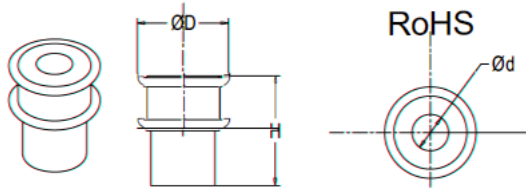

ROHS 符合ROHS认证

小包 支	产品型号	内径 (D)mm	外径 (d)mm	高度 (H)mm	适用线 径(mm)	颜色	最小 长度
00	963530-1	1.1	3.8	7.6	1.4-1.6	灰色	10
00	967067-1	0.8	4.1	8.6	1.3-1.5	草绿色	10
00	967067-2	0.8	4.1	8.6	1.3-1.5	黄色	10
0	5.6	7.6	1.3-1.5	浅蓝色	1000	828304-1	
8	5.6	7.6	2.1-2.3	白色	1000	828305-1	
8	4.7	6.2	2.1-2.4	深蓝色	1000	0590115-	
8	5.5	6.2	2.1-2.3	红色	1000	39150027	
11	5.5	6.2	1.4-1.6	绿色	1000	39150018	
0	5.5	6.2	1.3-1.5	浅蓝色	1000	39150017	
2.7-3	灰色	1000			2.4	10.5	7.5
1.3-1.5	浅蓝色	1000			1.2	5.7	3.5