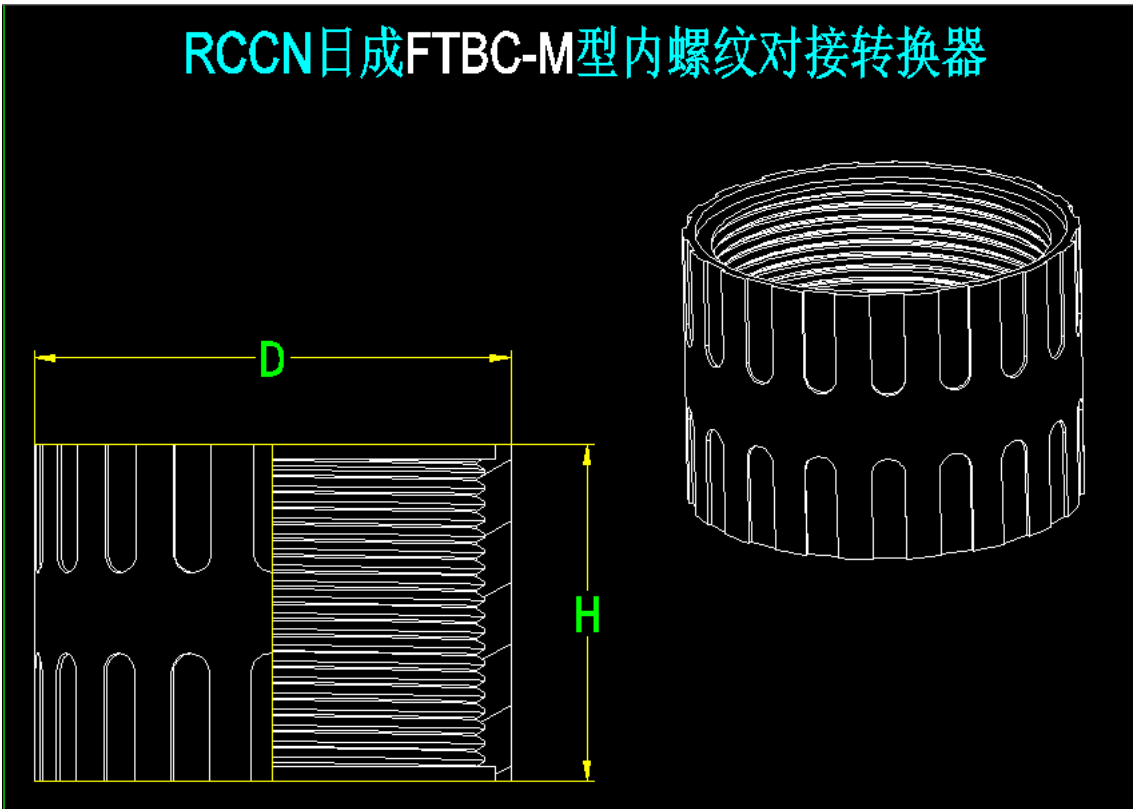

RCCN日成FTBC-M型内螺纹对接转换器

FTBC-M

...