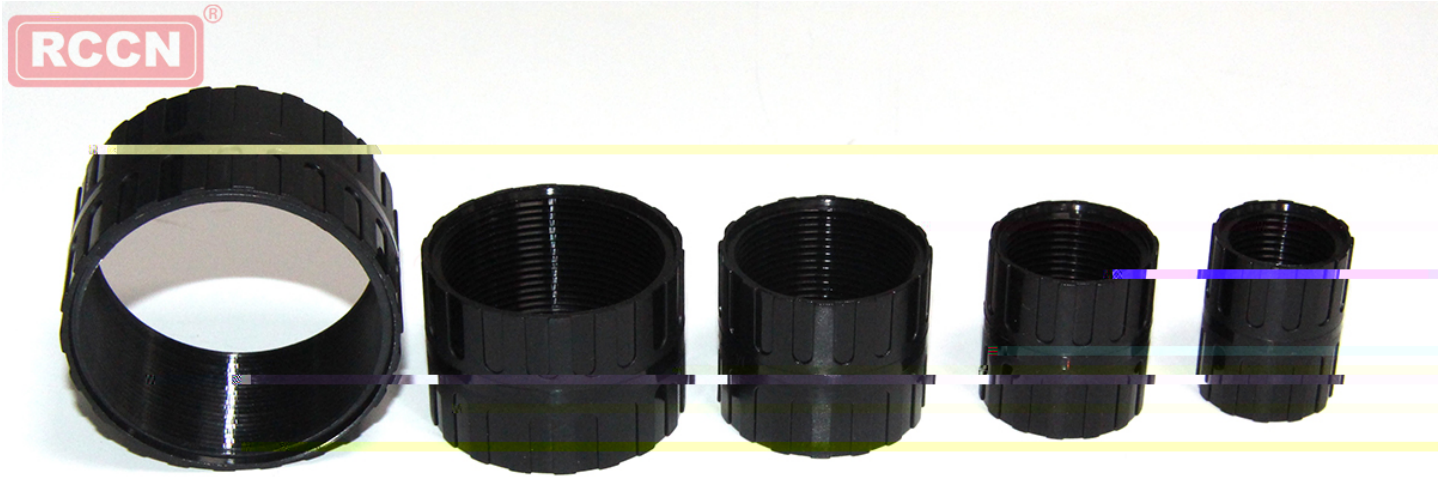

RCCN日成FTBC-M型内螺纹对接转换器

FTBC-M

...