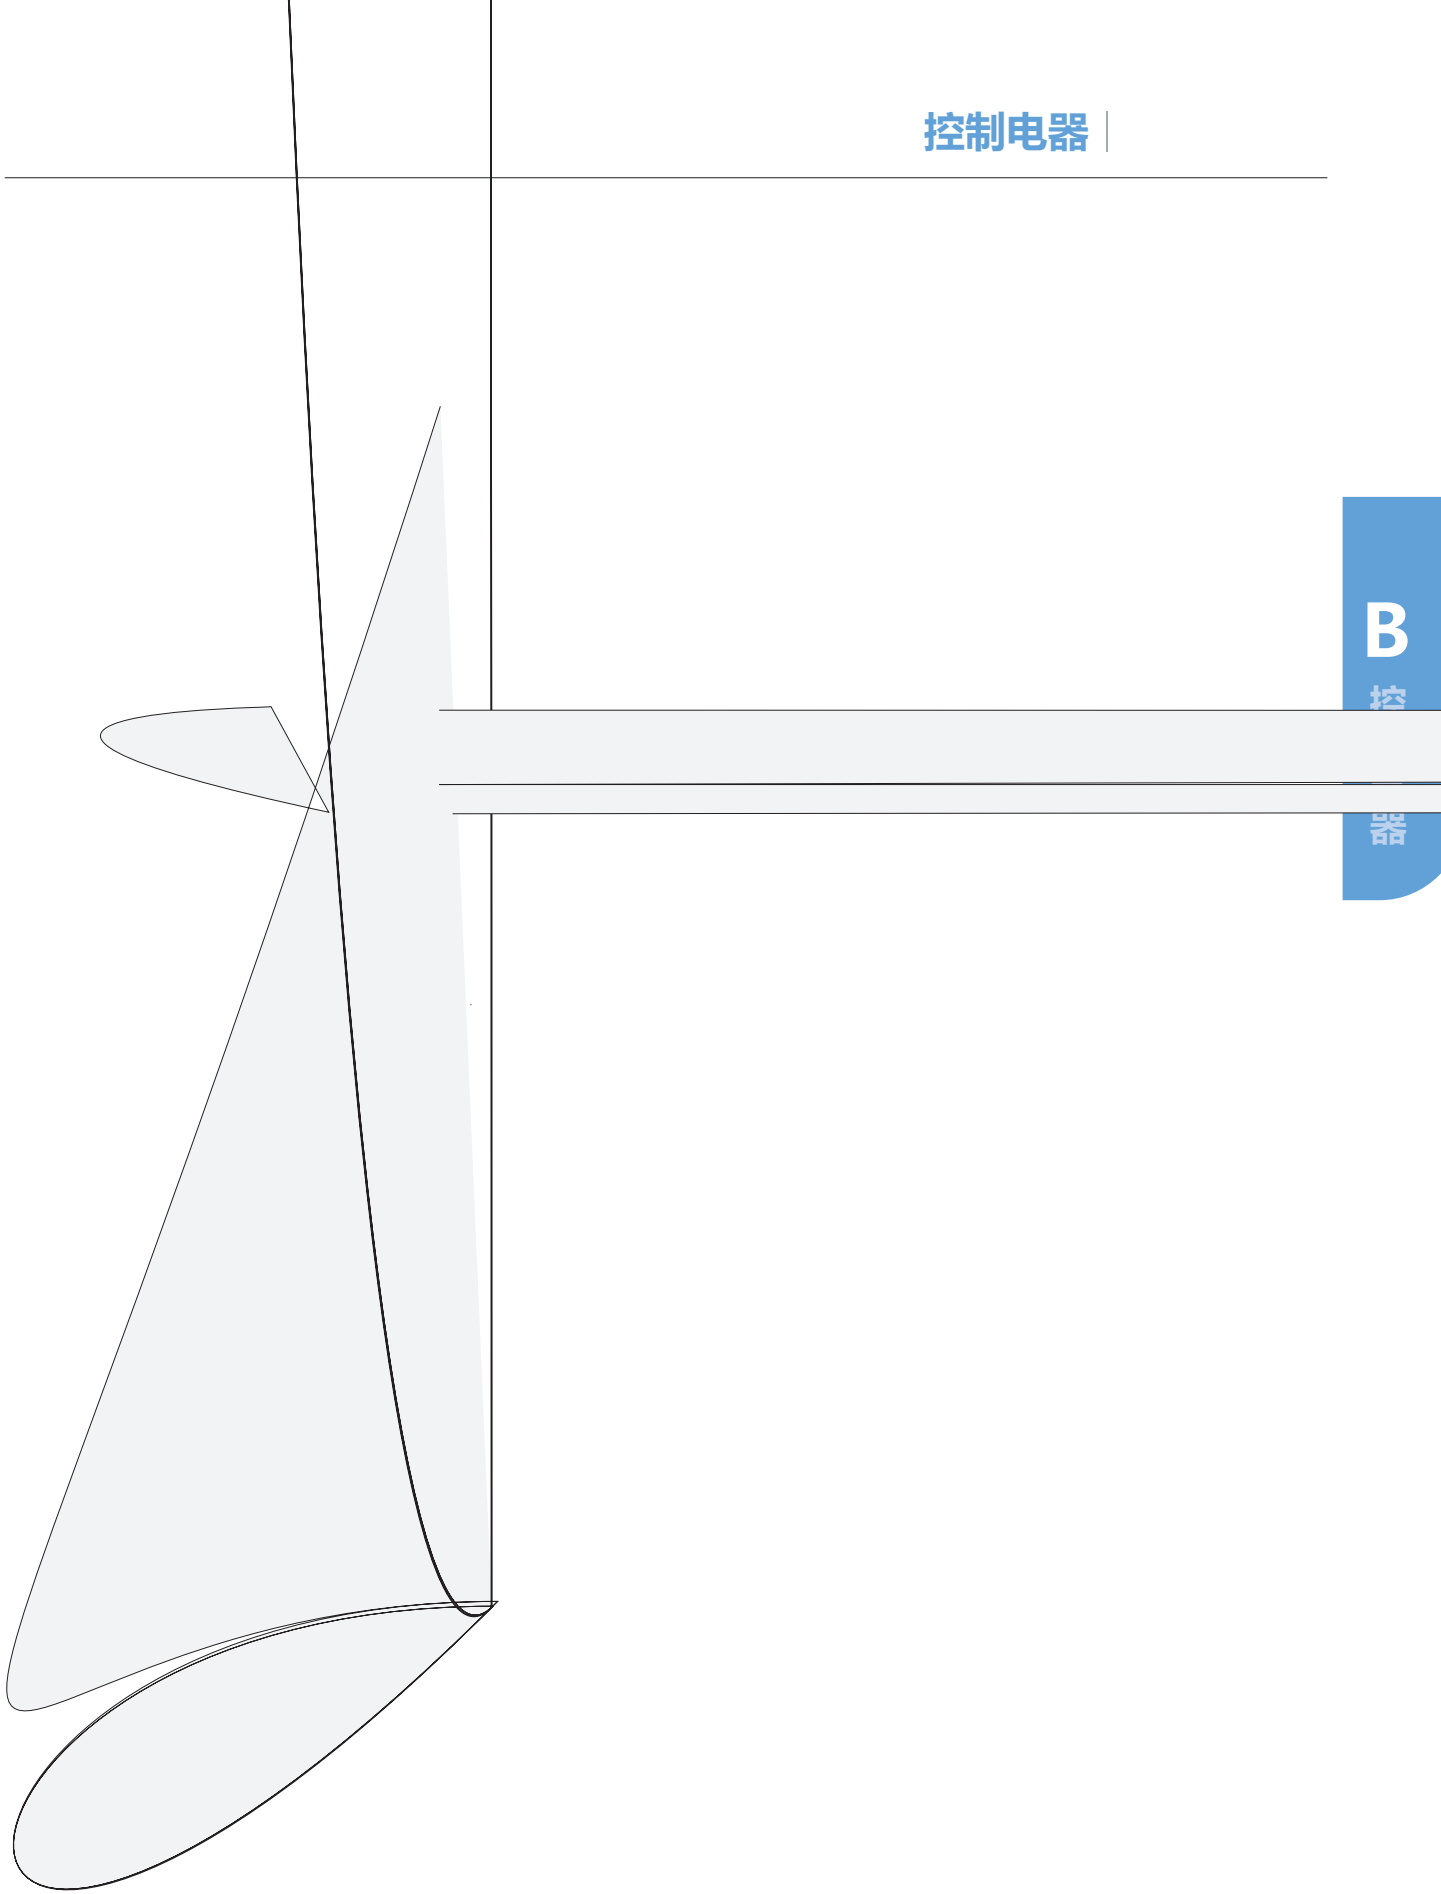

4
4.1 2 2

AC-15	(V)	415	240	120
	(A)	1.9	3	6
DC-13	(V)	250	125	-
	(A)	0.27	0.55	-

4.2 3 3

基本参数	LED灯
(Ie)	20mA
(Ue)	AC/DC 6V 12V 24V 36V AC 110V-220V

4.3 IP54
4.4 300 10
4.5 AC100 /DC25 10
4.6 NT00-16

5

外形图	规格	备注
-----	----	----

V
0
2
2

V
0
2
2

Z
0
0
0
5

□□

列
系
B
N

□□□□ **B-407** >>

NP 20 NP 80 ND 1 6% ^ ÅbsbK