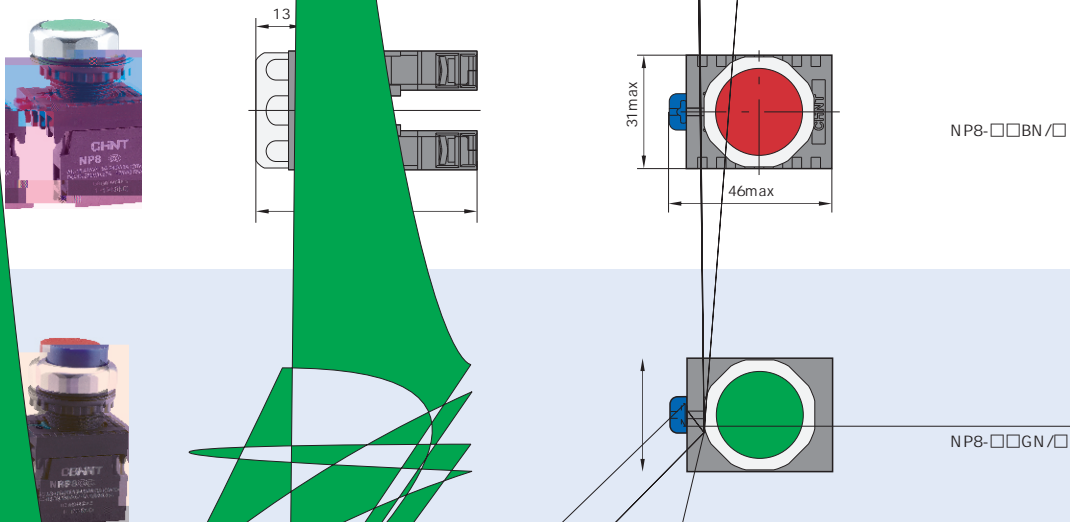

4
4.1 2 2

AC-15	(V)	415	240	120
	(A)	1.9	3	6
DC-13	(V)	250	125	-
	(A)	0.27	0.55	-

4.2 3 3

基本参数	LED灯
(Ie)	20mA
(Ue)	AC/DC 6V 12V 24V 36V AC 110V-220V

4.3 IP54
4.4 300 10
4.5 AC100 /DC25 10
4.6 NT00-16

5

外形图	规格	备注
-----	----	----

V
0
2
2

V
0
2
2

Z
0
0
0
5

□□

列
系
B
N

□□□□ **B-407** >>

NP 20 NP 80 ND 1 6% ^ ÅbsbK