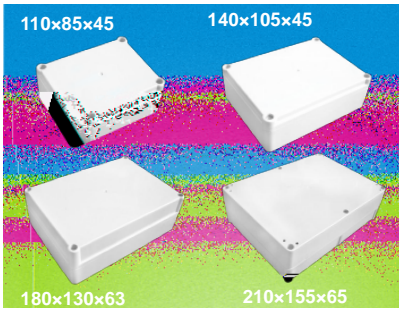

RCCN 日成BA型欧式接线盒 Switch Terminal Boxes

单位/Unit:mm

产品材质:采用ABS料制成。
本接线盒有防尘防水绝缘作用,
外型优美,应用于控制箱,拉线
箱,分电箱,仪表箱,按钮开关箱等。
配合日成接头使用。

型号		Item No.
欧式密封盒 长L×宽W×高H		欧式密封盒 长L×宽W×高H
BA-110x85x45		BA-265x140x55
BA-110x85x63		BA-265x140x70
BA-110x85x65		BA-265x140x95
BA-110x85x83		BA-265x140x110
BA-140x105x45		BA-295x155x56
BA-140x105x63		BA-295x155x72
BA-140x105x87		BA-295x155x96
BA-140x105x105		BA-295x155x112
BA-180x130x45		BA-325x170x61
BA-180x130x63		BA-325x170x78
BA-180x130x87		BA-325x170x103
BA-180x130x105		BA-325x170x120
BA-240x175x50		BA-270x200x50
BA-210x155x65		BA-270x200x68
BA-210x155x94		BA-270x200x92
BA-240x175x68		BA-270x200x110
BA-240x175x99		BA-300x230x52
BA-240x175x117		BA-300x230x68
BA-235x120x45		BA-300x230x94
BA-235x120x85		BA-300x230x110
BA-235x120x60		BA-340x270x62
BA-235x120x100		BA-340x270x80
-		BA-340x270x100
-		BA-340x270x120

RCCN 日成BB型接线盒 Switch Terminal Boxes

单位/Unit:mm

产品材质:采用ABS料制成,透明盖PC料。
产品特性:本接线盒有防尘防水绝缘作用,
外型优美,应用于控制箱,拉线
箱,分电箱,仪表箱,按钮开关箱等。
配合日成接头使用。
更多选择:其它规格参考网站。

型号 /Item No.		
密封盒密封盖 长×宽×高	密封盒透明盖 长×宽×高	密封盒带固定孔 长×宽×高
BB-65*58*35	BT-65*58*35	BF-65*58*35
BB-83*58*33	BTF-65*58*35	BF-83*58*33
BB-100*68*50	BT-83*58*33	BF-100*68*50
BB-115*90*55	BTF-83*58*33	BF-115*90*55
BB-158*90*60	BT-100*68*50	BF-115*90*68
BB-158*90*39	BT-115*90*55	BF-120*80*65
BB-160*45*55	BT-120*120*90	BF-158*90*46
BB-160*80*50	BTF-158*90*46	BF-158*90*65
BB-160*80*80	BT-158*90*65	BF-160*160*90
BB-160*160*90	BT-160*80*50	BF-200*120*65
BB-160*110*90	BT-160*80*80	BF-200*120*75
BB-200*120*55	BT-160*160*90	BF-230*150*85
BB-200*120*75	BT-200*120*75	-
BB-265*185*60	BT-265*185*95	-
BB-265*185*80	-	-
BB-268*185*95	-	-
BB-320*240*110	-	-
BB-380*260*120	-	-
BB-380*260*105	-	-
BB-355*185*97	-	-
BB-355*185*113	-	-
BB-355*185*133	-	-