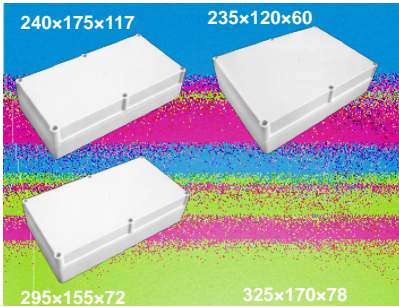

RCCN 日成BA型欧式接线盒 Switch Terminal Boxes

单位/Unit:mm

产品材质:采用ABS料制成。
本接线盒有防尘防水绝缘作用,
外型优美,应用于控制箱,拉线
箱,分电箱,仪表箱,按钮开关箱等。
配合日成接头使用。

型号		Item No.
欧式密封盒 长L×宽W×高H		欧式密封盒 长L×宽W×高H
BA-110x85x45		BA-265x140x55
BA-110x85x63		BA-265x140x70
BA-110x85x65		BA-265x140x95
BA-110x85x83		BA-265x140x110
BA-140x105x45		BA-295x155x56
BA-140x105x63		BA-295x155x72
BA-140x105x87		BA-295x155x96
BA-140x105x105		BA-295x155x112
BA-180x130x45		BA-325x170x61
BA-180x130x63		BA-325x170x78
BA-180x130x87		BA-325x170x103
BA-180x130x105		BA-325x170x120
BA-240x175x50		BA-270x200x50
BA-210x155x65		BA-270x200x68
BA-210x155x94		BA-270x200x92
BA-240x175x68		BA-270x200x110
BA-240x175x99		BA-300x230x52
BA-240x175x117		BA-300x230x68
BA-235x120x45		BA-300x230x94
BA-235x120x85		BA-300x230x110
BA-235x120x60		BA-340x270x62
BA-235x120x100		BA-340x270x80
-		BA-340x270x100
-		BA-340x270x120

RCCN 日成BB型接线盒 Switch Terminal Boxes

单位/Unit:mm

产品材质:采用ABS料制成,透明盖PC料。
产品特性:本接线盒有防尘防水绝缘作用,
外型优美,应用于控制箱,拉线
箱,分电箱,仪表箱,按钮开关箱等。
配合日成接头使用。
更多选择:其它规格参考网站。

型号 /Item No.		
密封盒密封盖 长×宽×高	密封盒透明盖 长×宽×高	密封盒带固定孔 长×宽×高
BB-65*58*35	BT-65*58*35	BF-65*58*35
BB-83*58*33	BTF-65*58*35	BF-83*58*33
BB-100*68*50	BT-83*58*33	BF-100*68*50
BB-115*90*55	BTF-83*58*33	BF-115*90*55
BB-158*90*60	BT-100*68*50	BF-115*90*68
BB-158*90*39	BT-115*90*55	BF-120*80*65
BB-160*45*55	BT-120*120*90	BF-158*90*46
BB-160*80*50	BTF-158*90*46	BF-158*90*65
BB-160*80*80	BT-158*90*65	BF-160*160*90
BB-160*160*90	BT-160*80*50	BF-200*120*65
BB-160*110*90	BT-160*80*80	BF-200*120*75
BB-200*120*55	BT-160*160*90	BF-230*150*85
BB-200*120*75	BT-200*120*75	-
BB-265*185*60	BT-265*185*95	-
BB-265*185*80	-	-
BB-268*185*95	-	-
BB-320*240*110	-	-
BB-380*260*120	-	-
BB-380*260*105	-	-
BB-355*185*97	-	-
BB-355*185*113	-	-
BB-355*185*133	-	-