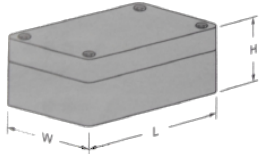

RCCN 日成BA型欧式接线盒 Switch Terminal Boxes

单位/Unit:mm

产品材质:采用ABS料制成。
本接线盒有防尘防水绝缘作用,
外型优美,应用于控制箱,拉线
箱,分电箱,仪表箱,按钮开关箱等。
配合日成接头使用。

型号		Item No.
欧式密封盒 长L×宽W×高H		欧式密封盒 长L×宽W×高H
BA-110x85x45		BA-265x140x55
BA-110x85x63		BA-265x140x70
BA-110x85x65		BA-265x140x95
BA-110x85x83		BA-265x140x110
BA-140x105x45		BA-295x155x56
BA-140x105x63		BA-295x155x72
BA-140x105x87		BA-295x155x96
BA-140x105x105		BA-295x155x112
BA-180x130x45		BA-325x170x61
BA-180x130x63		BA-325x170x78
BA-180x130x87		BA-325x170x103
BA-180x130x105		BA-325x170x120
BA-240x175x50		BA-270x200x50
BA-210x155x65		BA-270x200x68
BA-210x155x94		BA-270x200x92
BA-240x175x68		BA-270x200x110
BA-240x175x99		BA-300x230x52
BA-240x175x117		BA-300x230x68
BA-235x120x45		BA-300x230x94
BA-235x120x85		BA-300x230x110
BA-235x120x60		BA-340x270x62
BA-235x120x100		BA-340x270x80
-		BA-340x270x100
-		BA-340x270x120

RCCN 日成BB型接线盒 Switch Terminal Boxes

单位/Unit:mm

产品材质:采用ABS料制成,透明盖PC料。
产品特性:本接线盒有防尘防水绝缘作用,
外型优美,应用于控制箱,拉线
箱,分电箱,仪表箱,按钮开关箱等。
配合日成接头使用。
更多选择:其它规格参考网站。

型号 /Item No.		
密封盒密封盖 长×宽×高	密封盒透明盖 长×宽×高	密封盒带固定孔 长×宽×高
BB-65*58*35	BT-65*58*35	BF-65*58*35
BB-83*58*33	BTF-65*58*35	BF-83*58*33
BB-100*68*50	BT-83*58*33	BF-100*68*50
BB-115*90*55	BTF-83*58*33	BF-115*90*55
BB-158*90*60	BT-100*68*50	BF-115*90*68
BB-158*90*39	BT-115*90*55	BF-120*80*65
BB-160*45*55	BT-120*120*90	BF-158*90*46
BB-160*80*50	BTF-158*90*46	BF-158*90*65
BB-160*80*80	BT-158*90*65	BF-160*160*90
BB-160*160*90	BT-160*80*50	BF-200*120*65
BB-160*110*90	BT-160*80*80	BF-200*120*75
BB-200*120*55	BT-160*160*90	BF-230*150*85
BB-200*120*75	BT-200*120*75	-
BB-265*185*60	BT-265*185*95	-
BB-265*185*80	-	-
BB-268*185*95	-	-
BB-320*240*110	-	-
BB-380*260*120	-	-
BB-380*260*105	-	-
BB-355*185*97	-	-
BB-355*185*113	-	-
BB-355*185*133	-	-