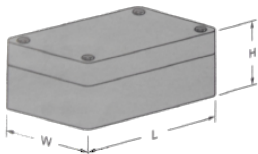

RCCN 日成BA型欧式接线盒 Switch Terminal Boxes

单位/Unit:mm

产品材质:采用ABS料制成。
本接线盒有防尘防水绝缘作用,
外型优美,应用于控制箱,拉线
箱,分电箱,仪表箱,按钮开关箱等。
配合日成接头使用。

型号		Item No.
欧式密封盒 长L×宽W×高H		欧式密封盒 长L×宽W×高H
BA-110x85x45		BA-265x140x55
BA-110x85x63		BA-265x140x70
BA-110x85x65		BA-265x140x95
BA-110x85x83		BA-265x140x110
BA-140x105x45		BA-295x155x56
BA-140x105x63		BA-295x155x72
BA-140x105x87		BA-295x155x96
BA-140x105x105		BA-295x155x112
BA-180x130x45		BA-325x170x61
BA-180x130x63		BA-325x170x78
BA-180x130x87		BA-325x170x103
BA-180x130x105		BA-325x170x120
BA-240x175x50		BA-270x200x50
BA-210x155x65		BA-270x200x68
BA-210x155x94		BA-270x200x92
BA-240x175x68		BA-270x200x110
BA-240x175x99		BA-300x230x52
BA-240x175x117		BA-300x230x68
BA-235x120x45		BA-300x230x94
BA-235x120x85		BA-300x230x110
BA-235x120x60		BA-340x270x62
BA-235x120x100		BA-340x270x80
-		BA-340x270x100
-		BA-340x270x120

RCCN 日成BB型接线盒 Switch Terminal Boxes

单位/Unit:mm

产品材质:采用ABS料制成,透明盖PC料。
产品特性:本接线盒有防尘防水绝缘作用,
外型优美,应用于控制箱,拉线
箱,分电箱,仪表箱,按钮开关箱等。
配合日成接头使用。
更多选择:其它规格参考网站。

型号 /Item No.		
密封盒密封盖 长×宽×高	密封盒透明盖 长×宽×高	密封盒带固定孔 长×宽×高
BB-65*58*35	BT-65*58*35	BF-65*58*35
BB-83*58*33	BTF-65*58*35	BF-83*58*33
BB-100*68*50	BT-83*58*33	BF-100*68*50
BB-115*90*55	BTF-83*58*33	BF-115*90*55
BB-158*90*60	BT-100*68*50	BF-115*90*68
BB-158*90*39	BT-115*90*55	BF-120*80*65
BB-160*45*55	BT-120*120*90	BF-158*90*46
BB-160*80*50	BTF-158*90*46	BF-158*90*65
BB-160*80*80	BT-158*90*65	BF-160*160*90
BB-160*160*90	BT-160*80*50	BF-200*120*65
BB-160*110*90	BT-160*80*80	BF-200*120*75
BB-200*120*55	BT-160*160*90	BF-230*150*85
BB-200*120*75	BT-200*120*75	-
BB-265*185*60	BT-265*185*95	-
BB-265*185*80	-	-
BB-268*185*95	-	-
BB-320*240*110	-	-
BB-380*260*120	-	-
BB-380*260*105	-	-
BB-355*185*97	-	-
BB-355*185*113	-	-
BB-355*185*133	-	-