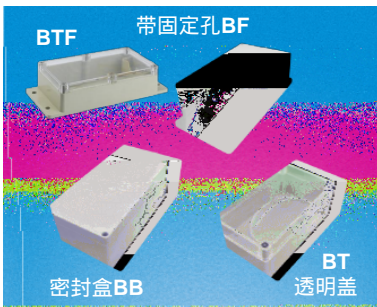

RCCN 日成BA型欧式接线盒 Switch Terminal Boxes

单位/Unit:mm

产品材质:采用ABS料制成。
本接线盒有防尘防水绝缘作用,
外型优美,应用于控制箱,拉线
箱,分电箱,仪表箱,按钮开关箱等。
配合日成接头使用。

型号		Item No.
欧式密封盒 长L×宽W×高H		欧式密封盒 长L×宽W×高H
BA-110x85x45		BA-265x140x55
BA-110x85x63		BA-265x140x70
BA-110x85x65		BA-265x140x95
BA-110x85x83		BA-265x140x110
BA-140x105x45		BA-295x155x56
BA-140x105x63		BA-295x155x72
BA-140x105x87		BA-295x155x96
BA-140x105x105		BA-295x155x112
BA-180x130x45		BA-325x170x61
BA-180x130x63		BA-325x170x78
BA-180x130x87		BA-325x170x103
BA-180x130x105		BA-325x170x120
BA-240x175x50		BA-270x200x50
BA-210x155x65		BA-270x200x68
BA-210x155x94		BA-270x200x92
BA-240x175x68		BA-270x200x110
BA-240x175x99		BA-300x230x52
BA-240x175x117		BA-300x230x68
BA-235x120x45		BA-300x230x94
BA-235x120x85		BA-300x230x110
BA-235x120x60		BA-340x270x62
BA-235x120x100		BA-340x270x80
-		BA-340x270x100
-		BA-340x270x120

RCCN 日成BB型接线盒 Switch Terminal Boxes

单位/Unit:mm

产品材质:采用ABS料制成,透明盖PC料。
产品特性:本接线盒有防尘防水绝缘作用,
外型优美,应用于控制箱,拉线
箱,分电箱,仪表箱,按钮开关箱等。
配合日成接头使用。
更多选择:其它规格参考网站。

型号 /Item No.		
密封盒密封盖 长×宽×高	密封盒透明盖 长×宽×高	密封盒带固定孔 长×宽×高
BB-65*58*35	BT-65*58*35	BF-65*58*35
BB-83*58*33	BTF-65*58*35	BF-83*58*33
BB-100*68*50	BT-83*58*33	BF-100*68*50
BB-115*90*55	BTF-83*58*33	BF-115*90*55
BB-158*90*60	BT-100*68*50	BF-115*90*68
BB-158*90*39	BT-115*90*55	BF-120*80*65
BB-160*45*55	BT-120*120*90	BF-158*90*46
BB-160*80*50	BTF-158*90*46	BF-158*90*65
BB-160*80*80	BT-158*90*65	BF-160*160*90
BB-160*160*90	BT-160*80*50	BF-200*120*65
BB-160*110*90	BT-160*80*80	BF-200*120*75
BB-200*120*55	BT-160*160*90	BF-230*150*85
BB-200*120*75	BT-200*120*75	-
BB-265*185*60	BT-265*185*95	-
BB-265*185*80	-	-
BB-268*185*95	-	-
BB-320*240*110	-	-
BB-380*260*120	-	-
BB-380*260*105	-	-
BB-355*185*97	-	-
BB-355*185*113	-	-
BB-355*185*133	-	-