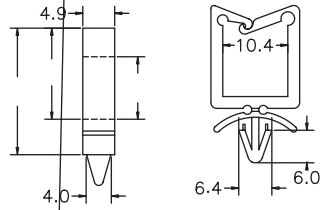

日成 型马鞍型夹线套 (钩式)

单位/Unit:mm

型号	尺寸	包装

如图

日成 型马鞍型夹线套

单位/Unit:mm