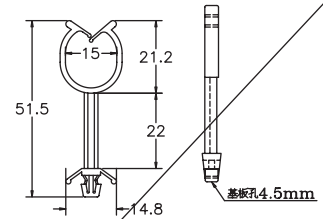

日成 型马鞍型夹线套 (钩式)

单位/Unit:mm

型号	尺寸	包装

如图

日成 型马鞍型夹线套

单位/Unit:mm