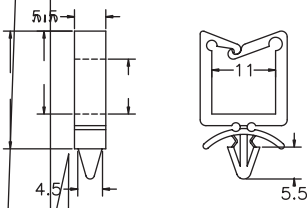

日成 型马鞍型夹线套 (钩式)

单位/Unit:mm

型号	尺寸	包装

如图

日成 型马鞍型夹线套

单位/Unit:mm