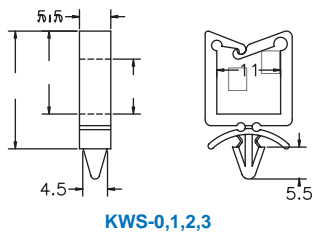

RCCN 日成KWS型马鞍型夹线套 (钩式) Locking Wires Addle

单位/Unit:mm

型号	尺寸 Dimension					包装
Item No.	H					Packing
KWS-0	□	□	□	□	□	
KWS-1	□	□	□	□	□	
KWS-2	□	□	□	□	□	
KWS-2L	□	□	□	□	□	
KWS-3	□	□	□	□	□	
KWS-1522	□	□	□	□	□	

RCCN 日成KWSN型马鞍型夹线套 Locking wires addle

单位/Unit:mm