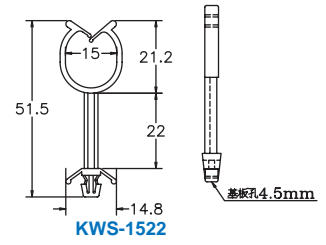

RCCN 日成KWS型马鞍型夹线套 (钩式) Locking Wires Addle

单位/Unit:mm

型号	尺寸 Dimension					包装
Item No.	H					Packing
KWS-0	□	□	□	□	□	
KWS-1	□	□	□	□	□	
KWS-2	□	□	□	□	□	
KWS-2L	□	□	□	□	□	
KWS-3	□	□	□	□	□	
KWS-1522	□	□	□	□	□	

RCCN 日成KWSN型马鞍型夹线套 Locking wires addle

单位/Unit:mm