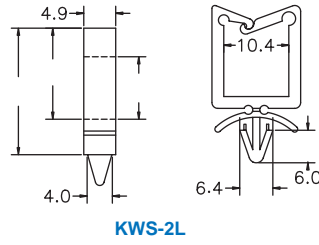

RCCN 日成KWS型马鞍型夹线套 (钩式) Locking Wires Addle

单位/Unit:mm

型号	尺寸 Dimension					包装
Item No.	H					Packing
KWS-0	□	□	□	□	□	
KWS-1	□	□	□	□	□	
KWS-2	□	□	□	□	□	
KWS-2L	□	□	□	□	□	
KWS-3	□	□	□	□	□	
KWS-1522	□	□	□	□	□	

RCCN 日成KWSN型马鞍型夹线套 Locking wires addle

单位/Unit:mm