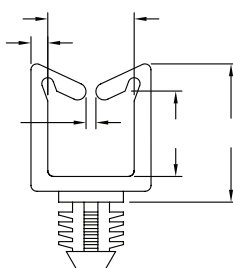

SOTL-25

底孔径4.8mm

SOTL-45

# RCCN 日成BHMWS型PC板夹线套 WIRE SADDLE

材质：合格之 本色  
 防火等级：，绝缘性佳，不易老化。

单位/Unit:mm

型号	Item No.	间距 A	包装 Packing
BHMWS-13.0	-		
BHMWS-18.3	-		
BHMWS-27.2	-		
BHMWS-35.6	-		

孔径  
板厚