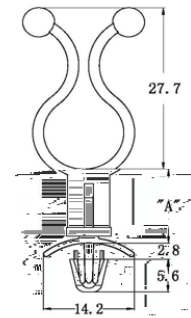

# RCCN 日成SOTL型PC板扭线隔离柱STAND-OFF TWIST LOCK

材质：合格之 本色  
 防火等级：，绝缘性佳，不易老化。

单位/Unit:mm

型号	Item No.	间距 A	包装 Packing
SOTL-6-4.8	SOTL-12-4.8		
SOTL-6-12.7	SOTL-12-12.7		
SOTL-6-19.1	SOTL-12-19.1		
SOTL-6-25.4	SOTL-12-25.4		
SOTL-6-31.8	SOTL-12-31.8		

SOTL-25

底孔径4.8mm

SOTL-45

# RCCN 日成BHMWS型PC板夹线套 WIRE SADDLE

材质：合格之 本色  
 防火等级：，绝缘性佳，不易老化。

单位/Unit:mm

型号	Item No.	间距 A	包装 Packing
BHMWS-13.0	-		
BHMWS-18.3	-		
BHMWS-27.2	-		
BHMWS-35.6	-		

孔径  
板厚