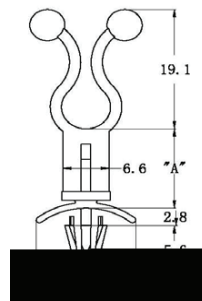

# RCCN 日成SOTL型PC板扭线隔离柱STAND-OFF TWIST LOCK

材质：合格之 本色  
 防火等级：，绝缘性佳，不易老化。

单位/Unit:mm

型号	Item No.	间距 A	包装 Packing
SOTL-6-4.8	SOTL-12-4.8		
SOTL-6-12.7	SOTL-12-12.7		
SOTL-6-19.1	SOTL-12-19.1		
SOTL-6-25.4	SOTL-12-25.4		
SOTL-6-31.8	SOTL-12-31.8		

SOTL-25

底孔径4.8mm

SOTL-45

# RCCN 日成BHMWS型PC板夹线套 WIRE SADDLE

材质：合格之 本色  
 防火等级：，绝缘性佳，不易老化。

单位/Unit:mm

型号	Item No.	间距 A	包装 Packing
BHMWS-13.0	-		
BHMWS-18.3	-		
BHMWS-27.2	-		
BHMWS-35.6	-		

孔径  
板厚