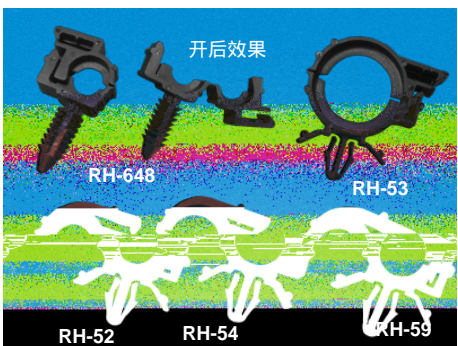

# RCCN 日成RH型圆型夹线套 Wir Saddle

材质：合格之 本色  
 防火等级 不易老化 绝缘度高 可作任何方向与角度的固定电线之用。

单位/Unit:mm

型 号 Item No.	尺寸 Dimension				包装 Packing
	A	B	基板开孔	适用板厚	
RH-5					
RH-6					
RH-8					
RH-9					

单位/Unit:mm

型 号 Item No.	尺寸 Dimension				包装 Packing
	A	H	基板开孔	适用板厚	
RH-51					
RH-496					
RH-497					
RH-498					
RH-487					
RH-667					

单位/Unit:mm

型 号 Item No.	尺寸 Dimension				包装 Packing
	A	H	基板开孔	适用板厚	
RH-52					
RH-53					
RH-54					
RH-59					
RH-648					

本系列均为可开式结构,适合电线安装后需要不定期打开或检查维护。

This series can be produced into opening design,it need to open and check the cables after installing