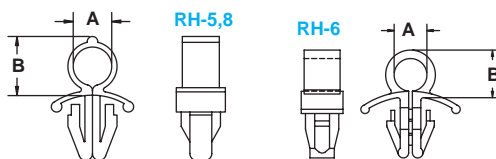

# RCCN 日成RH型圆型夹线套 Wir Saddle

材质：合格之 本色  
 防火等级 不易老化 绝缘度高 可作任何方向与角度的固定电线之用。

单位/Unit:mm

型 号 Item No.	尺寸 Dimension				包装 Packing
	A	B	基板开孔	适用板厚	
RH-5					
RH-6					
RH-8					
RH-9					

单位/Unit:mm

型 号 Item No.	尺寸 Dimension				包装 Packing
	A	H	基板开孔	适用板厚	
RH-51					
RH-496					
RH-497					
RH-498					
RH-487					
RH-667					

单位/Unit:mm

型 号 Item No.	尺寸 Dimension				包装 Packing
	A	H	基板开孔	适用板厚	
RH-52					
RH-53					
RH-54					
RH-59					
RH-648					

本系列均为可开式结构,适合电线安装后需要不定期打开或检查维护。

This series can be produced into opening design,it need to open and check the cables after installing

单位/Unit:mm

型 号 Item No.	尺寸 Dimension				包装 Packing
	A	H	基板开孔	适用板厚	
RH-50					
RH-502					
RH-488					
RH-549					