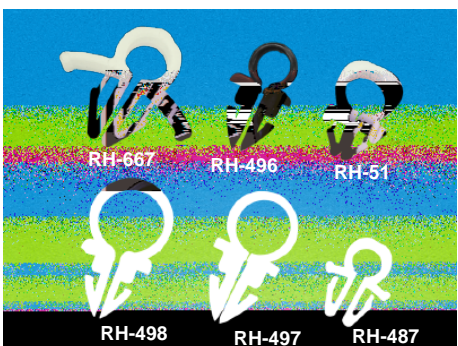

# RCCN 日成RH型圆型夹线套 Wir Saddle

材质：合格之 本色  
 防火等级 不易老化 绝缘度高 可作任何方向与角度的固定电线之用。

单位/Unit:mm

型 号 Item No.	尺寸 Dimension				包装 Packing
	A	B	基板开孔	适用板厚	
RH-5					
RH-6					
RH-8					
RH-9					

单位/Unit:mm

型 号 Item No.	尺寸 Dimension				包装 Packing
	A	H	基板开孔	适用板厚	
RH-51					
RH-496					
RH-497					
RH-498					
RH-487					
RH-667					

单位/Unit:mm

型 号 Item No.	尺寸 Dimension				包装 Packing
	A	H	基板开孔	适用板厚	
RH-52					
RH-53					
RH-54					
RH-59					
RH-648					

本系列均为可开式结构,适合电线安装后需要不定期打开或检查维护。

This series can be produced into opening design,it need to open and check the cables after installing