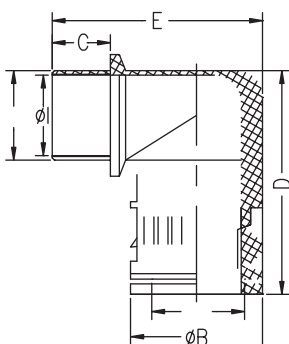

RCCN 日成BGW型直角型软管接头 Elbow Quick Conduit Connector

螺纹规格	公制螺纹	德制螺纹
产品材质	尼龙	原料制成
产品认证	欧洲	
防火等级		
颜色种类	黑色、灰色	
工作温度	至	
产品特性	装卸只需拨插无需工具	
备注	含螺母 不带防水垫片 需外购	

单位/Unit:mm