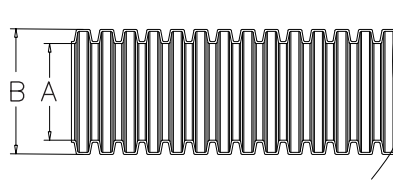

RCCN 日成HDPE剖开式波纹管 Polyethylene Corrugated Tubing

单位/Unit:mm

型号	Item No.	规格	内径	外径	静态弯曲半径	动态弯曲半径	包装
黑色	深灰色	Sizes	A	B	Stat.r	Dyn.r	M
BGR-07B	BGR-07G						
BGR-10B	BGR-10G						
BGR-12B	BGR-12G						
BGR-15B	BGR-15G						
BGR-17B	BGR-17G						
BGR-23B	BGR-23G						
BGR-29B	BGR-29G						
BGR-36B	BGR-36G						
BGR-48B	BGR-48G						
BGR-08B	BGR-08G						
BGR-11B	BGR-11G						
BGR-16B	BGR-16G						
BGR-20B	BGR-20G						
BGR-25B	BGR-25G						

材 质

产品认证 欧洲 欧洲环保

特 性 安装容易, 适合于两端线头已固定

使用方法 将电线电缆放入管内即可

下表型号数据参考 系列

RCCN 日成HDPEV0阻燃黑色波纹管 Polyethylene Corrugated Tubing

材 质

产品认证 欧洲 欧洲环保

特 性 安装容易, 适合于两端线头已固定

使用方法 将电线电缆放入管内即可

下表型号数据参考 系列

单位/Unit:mm

黑色阻燃剖开	深灰阻燃剖开	白色	白色阻燃	白色剖开	橙	橙剖开	规格	内径	外径	静态弯曲半径	动态弯曲半径	包装
							Sizes	A	B	Stat.r	Dyn.r	M
BGR-07BV0	BGR-07GV0	BG-07W	BG-07WV0	BGR-07W	BG-07橙	BGR-07橙						
BGR-10BV0	BGR-10GV0	BG-10W	BG-10WV0	BGR-10W	BG-10橙	BGR-10橙						
BGR-12BV0	BGR-12GV0	BG-12W	BG-12WV0	BGR-12W	BG-12橙	BGR-12橙						
BGR-15BV0	BGR-15GV0	BG-15W	BG-15WV0	BGR-15W	BG-15橙	BGR-15橙						
BGR-17BV0	BGR-17GV0	BG-17W	BG-17WV0	BGR-17W	BG-17橙	BGR-17橙						
BGR-23BV0	BGR-23GV0	BG-23W	BG-23WV0	BGR-23W	BG-23橙	BGR-23橙						
BGR-29BV0	BGR-29GV0	BG-29W	BG-29WV0	BGR-29W	BG-29橙	BGR-29橙						
BGR-36BV0	BGR-36GV0	BG-36W	BG-36WV0	BGR-36W	BG-36橙	BGR-36橙						
BGR-48BV0	BGR-48GV0	BG-48W	BG-48WV0	BGR-48W	BG-48橙	BGR-48橙						
BGR-08BV0	BGR-08GV0	BG-08W	BG-08WV0	BGR-08W	BG-08橙	BGR-08橙						
BGR-11BV0	BGR-11GV0	BG-11W	BG-11WV0	BGR-11W	BG-11橙	BGR-11橙						
BGR-16BV0	BGR-16GV0	BG-16W	BG-16WV0	BGR-16W	BG-16橙	BGR-16橙						
BGR-20BV0	BGR-20GV0	BG-20W	BG-20WV0	BGR-20W	BG-20橙	BGR-20橙						
BGR-25BV0	BGR-25GV0	BG-25W	BG-25WV0	BGR-25W	BG-25橙	BGR-25橙						