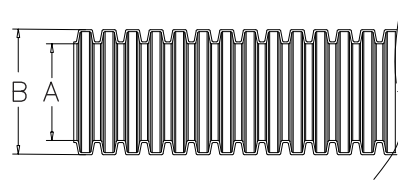

RCCN 日成HDPE剖开式波纹管 Polyethylene Corrugated Tubing

单位/Unit:mm

型号	Item No.	规格	内径	外径	静态弯曲半径	动态弯曲半径	包装
黑色	深灰色	Sizes	A	B	Stat.r	Dyn.r	M
BGR-07B	BGR-07G						
BGR-10B	BGR-10G						
BGR-12B	BGR-12G						
BGR-15B	BGR-15G						
BGR-17B	BGR-17G						
BGR-23B	BGR-23G						
BGR-29B	BGR-29G						
BGR-36B	BGR-36G						
BGR-48B	BGR-48G						
BGR-08B	BGR-08G						
BGR-11B	BGR-11G						
BGR-16B	BGR-16G						
BGR-20B	BGR-20G						
BGR-25B	BGR-25G						

材 质

产品认证 欧洲 欧洲环保

特 性 安装容易, 适合于两端线头已固定

使用方法 将电线电缆放入管内即可

下表型号数据参考 系列

RCCN 日成HDPEV0阻燃黑色波纹管 Polyethylene Corrugated Tubing

材 质

产品认证 欧洲 欧洲环保

特 性 安装容易, 适合于两端线头已固定

使用方法 将电线电缆放入管内即可

下表型号数据参考 系列

单位/Unit:mm

黑色阻燃剖开	深灰阻燃剖开	白色	白色阻燃	白色剖开	橙	橙剖开	规格	内径	外径	静态弯曲半径	动态弯曲半径	包装
							Sizes	A	B	Stat.r	Dyn.r	M
BGR-07BV0	BGR-07GV0	BG-07W	BG-07WV0	BGR-07W	BG-07橙	BGR-07橙						
BGR-10BV0	BGR-10GV0	BG-10W	BG-10WV0	BGR-10W	BG-10橙	BGR-10橙						
BGR-12BV0	BGR-12GV0	BG-12W	BG-12WV0	BGR-12W	BG-12橙	BGR-12橙						
BGR-15BV0	BGR-15GV0	BG-15W	BG-15WV0	BGR-15W	BG-15橙	BGR-15橙						
BGR-17BV0	BGR-17GV0	BG-17W	BG-17WV0	BGR-17W	BG-17橙	BGR-17橙						
BGR-23BV0	BGR-23GV0	BG-23W	BG-23WV0	BGR-23W	BG-23橙	BGR-23橙						
BGR-29BV0	BGR-29GV0	BG-29W	BG-29WV0	BGR-29W	BG-29橙	BGR-29橙						
BGR-36BV0	BGR-36GV0	BG-36W	BG-36WV0	BGR-36W	BG-36橙	BGR-36橙						
BGR-48BV0	BGR-48GV0	BG-48W	BG-48WV0	BGR-48W	BG-48橙	BGR-48橙						
BGR-08BV0	BGR-08GV0	BG-08W	BG-08WV0	BGR-08W	BG-08橙	BGR-08橙						
BGR-11BV0	BGR-11GV0	BG-11W	BG-11WV0	BGR-11W	BG-11橙	BGR-11橙						
BGR-16BV0	BGR-16GV0	BG-16W	BG-16WV0	BGR-16W	BG-16橙	BGR-16橙						
BGR-20BV0	BGR-20GV0	BG-20W	BG-20WV0	BGR-20W	BG-20橙	BGR-20橙						
BGR-25BV0	BGR-25GV0	BG-25W	BG-25WV0	BGR-25W	BG-25橙	BGR-25橙						