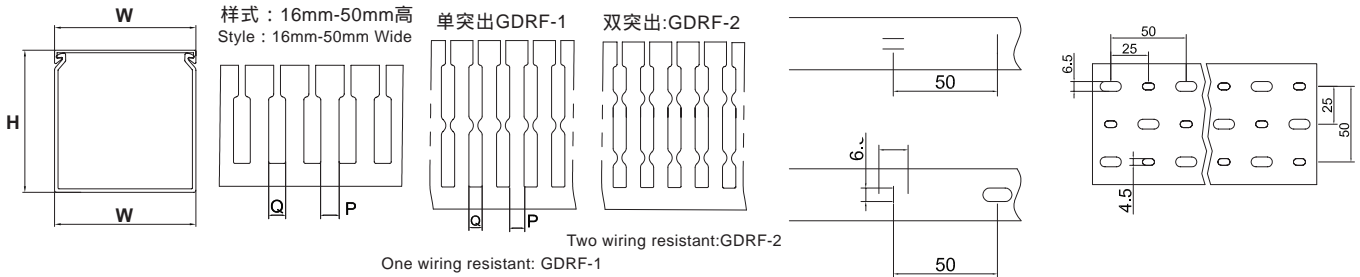

# RCCN 日成GDRF型环保阻燃线槽 Wide Slot Wiring Duct

产品材质:采用低卤素硬质PVC料制成,环保无污染,不含铅等有毒物。  
 产品认证:美国UL:E306674 欧洲CE 欧洲环保RoHS,REACH,铁道阻燃低烟。  
 防火等级:UL94V-0,低烟微卤,遇火不燃烧,防火性及绝缘性特佳。  
 产品构造:由槽底及槽盖组成,底槽两侧设有出线孔。  
 颜色:灰色.白色.蓝色.黑色(可定制其它颜色,有起订量要求)  
 工作温度:静态-40°C持续高温至65°C,短时间可达85°C。  
 使用方法:先将底槽固定,将所要配的线装入槽内,盖上槽盖即可。  
 产品特性:1.反扣式槽盖与槽体设计组合后绝不脱落,且接合面平滑,不割伤手及擦损附近配线。  
 2.配线槽65°C内不易断裂,变形,变色,装配省时便利。  
 3.出线孔低,组合容易,拆卸简单,易于配线。

**更多选择:量大可按需求生产所需规格或定制长度.例:GDR8080F(L=1.7M)**  
 Wide slot/finger design provides greater sidewall rigidity and can be used with a wide range of wire bundle sizes.  
 Certificates:UL:E306674 CE:EN50085 RoHS,REACH. Made of rigid PVC  
 Work temperature:-40 °c to 65 °c  
 UL94 Flammability Rating of V-0  
 Provided with mounting holes  
 Available color:gray.white.blue.black and other special colors  
**Special length come with MOQ request**

推荐:灰色为常规库存产品,其它颜色有起订量要求。

Comment: gray is the common color, other color need more MOQ

GDR6060F/4.5\*5.5 参考C72平面图

样式:60mm-130mm高  
 Style:60mm-130mm Wide

型号 Item No.				宽×高 High X width W×H	孔宽 Slot width Q	齿宽 Finger width P	电线容量 以2.0平方计算 Wire capability/2.0sq	标准长度 Standard Length
灰色Gray RAL7030	白色White RAL9016	蓝色Blue RAL5015	黑色Black RAL9005	20×25	6	6.5	5~15pcs	每支 2米  含槽底槽盖
GDR2025F	GDR2025FW	GDR2025FE	GDR2025FB	25×25	6	6.5	10~25pcs	
GDR3025F	GDR3025FW	GDR3025FE	GDR3025FB	30×25	6	6.5	12~28pcs	
GDR4025F	GDR4025FW	GDR4025FE	GDR4025FB	40×25	6	6.5	20~35pcs	
GDR5025F	GDR5025FW	GDR5025FE	GDR5025FB	50×25	6	6.5	25~40pcs	
GDR2540F	GDR2540FW	GDR2540FE	GDR2540FB	25×40	6	6.5	20~25pcs	
GDR3540F	GDR3540FW	GDR3540FE	GDR3540FB	35×40	6	6.5	50~60pcs	
GDR4040F	GDR4040FW	GDR4040FE	GDR4040FB	40×40	6	6.5	60~70pcs	
GDR6040F	GDR6040FW	GDR6040FE	GDR6040FB	60×40	6	6.5	100~115pcs	
GDR8040F	GDR8040FW	GDR8040FE	GDR8040FB	80×40	6	6.5	120~135pcs	
GDR10040F	GDR10040FW	GDR10040FE	GDR10040FB	100×40	6	6.5	120~135pcs	Pcs/ranch 2M