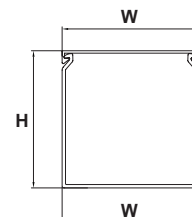

本系列产品均可制成面带孔规格。

单位/Unit:mm

型号 Item No.				宽 x 高 High X W×H	电线容量 以 平方计算	标准长度
灰色	白色	蓝色	黑色			
SDR1616	SDR1616W	SDR1616E	SDR1616B			每支米 含槽底槽盖
SDR2516	SDR2516W	SDR2516E	SDR2516B			
SDR4016	SDR4016W	SDR4016E	SDR4016B			
SDR1520	SDR1520W	SDR1520E	SDR1520B			
SDR2020	SDR2020W	SDR2020E	SDR2020B			
SDR4020	SDR4020W	SDR4020E	SDR4020B			
SDR1525	SDR1525W	SDR1525E	SDR1525B			
SDR2025	SDR2025W	SDR2025E	SDR2025B			
SDR2525	SDR2525W	SDR2525E	SDR2525B			
SDR3025	SDR3025W	SDR3025E	SDR3025B			
SDR4025	SDR4025W	SDR4025E	SDR4025B			
SDR5025	SDR5025W	SDR5025E	SDR5025B			
SDR1530	SDR1530W	SDR1530E	SDR1530B			
SDR2030	SDR2030W	SDR2030E	SDR2030B			
SDR2530	SDR2530W	SDR2530E	SDR2530B			
SDR3030	SDR3030W	SDR3030E	SDR3030B			
SDR4030	SDR4030W	SDR4030E	SDR4030B			
SDR5030	SDR5030W	SDR5030E	SDR5030B			
SDR6030	SDR6030W	SDR6030E	SDR6030B			
SDR2233	SDR2233W	SDR2233E	SDR2233B			
SDR3333	SDR3333W	SDR3333E	SDR3333B			
SDR2035	SDR2035W	SDR2035E	SDR2035B			
SDR3535	SDR3535W	SDR3535E	SDR3535B			
SDR5035	SDR5035W	SDR5035E	SDR5035B			
SDR1540	SDR1540W	SDR1540E	SDR1540B			
SDR2040	SDR2040W	SDR2040E	SDR2040B			
SDR2540	SDR2540W	SDR2540E	SDR2540B			
SDR3540	SDR3540W	SDR3540E	SDR3540B			
SDR4040	SDR4040W	SDR4040E	SDR4040B			
SDR6040	SDR6040W	SDR6040E	SDR6040B			
SDR8040	SDR8040W	SDR8040E	SDR8040B			
SDR10040	SDR10040W	SDR10040E	SDR10040B			
SDR12040	SDR12040W	SDR12040E	SDR12040B			
SDR2545	SDR2545W	SDR2545E	SDR2545B			
SDR3345	SDR3345W	SDR3345E	SDR3345B			
SDR4545	SDR4545W	SDR4545E	SDR4545B			
SDR6545	SDR6545W	SDR6545E	SDR6545B			