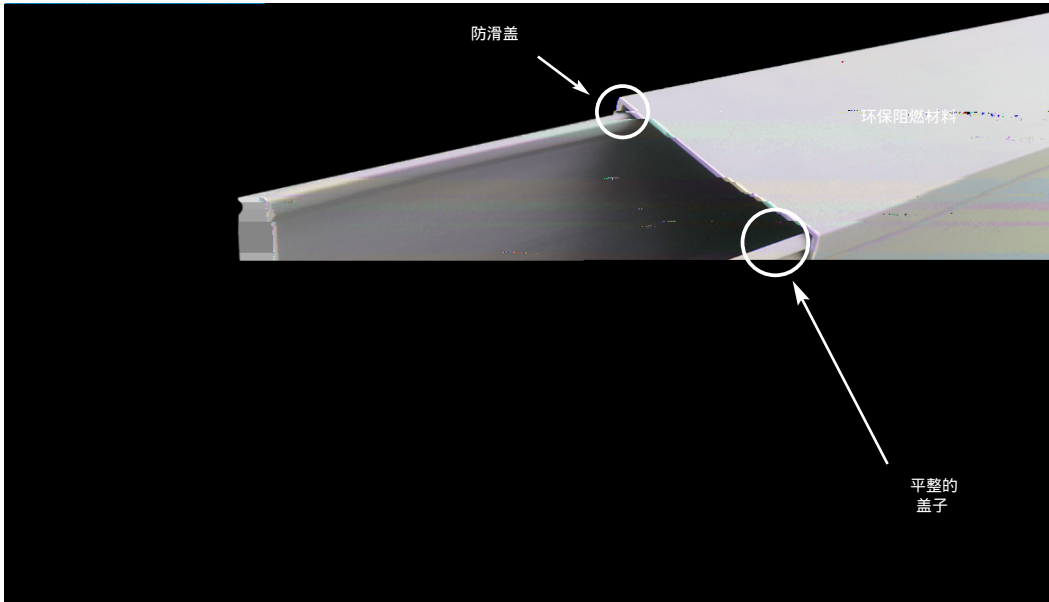

RCCN 日成SDR型密封环保阻燃线槽 Solid Wiring Duct