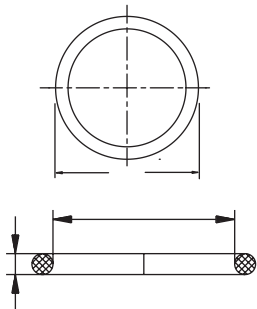

### RCCN 日成R型防水垫片 Rubber Washers

单位/Unit:mm

螺牙规格 公制螺牙  
德制螺牙  
产品材质 硅橡胶  
颜色种类 黑色 其它颜色可选购。  
工作温度 至  
备注 另备丁腈橡胶选购  
另备型号例：  
详见网页数据。

型号 Item No		内径	外径	厚度	包装
黑色	适用接头规格 Thread	d	D	T	pcs
<b>公制标准 R-M</b>					
R-M12B					
R-M16B					
R-M18B					
R-M20B					
R-M22B					
R-M25B					
R-M27B					
R-M32B					
R-M40B					
R-M50B					
R-M63B					
<b>德制标准 R-PG</b>					
R-PG7B					
R-PG9B					
R-PG11B					
R-PG13.5B					
R-PG16B					
R-PG21B					
R-PG29B					
R-PG36B					
R-PG42B					
R-PG48B					

### RCCN 日成O形圈 O-Ringe

单位/Unit:mm

螺牙规格 公制螺牙  
德制螺牙  
产品材质 丁腈橡胶  
颜色种类 黑色  
工作温度 至  
另备型号例  
备注 另备耐老化加厚  
硅胶橡 形圈例  
详见网页数据。

型号 Item No.		内径	外径	厚度	包装
黑色 Black	适用接头规格 Thread	d	D	T	pcs
<b>公制标准 OR-M</b>					
OR-M12B					
OR-M16B					
OR-M18B					
OR-M20B					
OR-M22B					
OR-M25B					
OR-M27B					
OR-M32B					
OR-M40B					
OR-M50B					
OR-M63B					
<b>德制标准 OR-PG</b>					
OR-PG7B					
OR-PG9B					
OR-PG11B					
OR-PG13.5B					
OR-PG16B					
OR-PG21B					
OR-PG29B					
OR-PG36B					
OR-PG42B					
OR-PG48B					