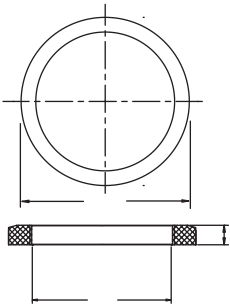

### RCCN 日成R型防水垫片 Rubber Washers

单位/Unit:mm

螺牙规格 公制螺牙  
德制螺牙  
产品材质 硅橡胶  
颜色种类 黑色 其它颜色可选购。  
工作温度 至  
备注 另备丁腈橡胶选购  
另备型号例：  
详见网页数据。

型号 Item No		内径	外径	厚度	包装
黑色	适用接头规格 Thread	d	D	T	pcs
<b>公制标准 R-M</b>					
R-M12B					
R-M16B					
R-M18B					
R-M20B					
R-M22B					
R-M25B					
R-M27B					
R-M32B					
R-M40B					
R-M50B					
R-M63B					
<b>德制标准 R-PG</b>					
R-PG7B					
R-PG9B					
R-PG11B					
R-PG13.5B					
R-PG16B					
R-PG21B					
R-PG29B					
R-PG36B					
R-PG42B					
R-PG48B					

### RCCN 日成O形圈 O-Ringe

单位/Unit:mm

螺牙规格 公制螺牙  
德制螺牙  
产品材质 丁腈橡胶  
颜色种类 黑色  
工作温度 至  
另备型号例  
备注 另备耐老化加厚  
硅胶橡 形圈例  
详见网页数据。

型号 Item No.		内径	外径	厚度	包装
黑色 Black	适用接头规格 Thread	d	D	T	pcs
<b>公制标准 OR-M</b>					
OR-M12B					
OR-M16B					
OR-M18B					
OR-M20B					
OR-M22B					
OR-M25B					
OR-M27B					
OR-M32B					
OR-M40B					
OR-M50B					
OR-M63B					
<b>德制标准 OR-PG</b>					
OR-PG7B					
OR-PG9B					
OR-PG11B					
OR-PG13.5B					
OR-PG16B					
OR-PG21B					
OR-PG29B					
OR-PG36B					
OR-PG42B					
OR-PG48B					