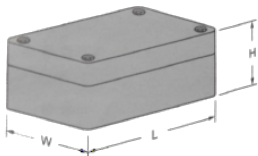

RCCN 日成BA型欧式接线盒 Switch Terminal Boxes

单位/Unit:mm

产品材质:采用ABS料制成。
本接线盒有防尘防水绝缘作用，
外型优美,应用于控制箱,拉线
箱,分电箱,仪表箱,按钮开关箱等。
配合日成接头使用。

型号	Item No.
欧式密封盒 长L×宽W×高H	欧式密封盒 长L×宽W×高H
BA-110×85×45	BA-265×140×55
BA-110×85×63	BA-265×140×70
BA-110×85×65	BA-265×140×95
BA-110×85×83	BA-265×140×110
BA-140×105×45	BA-295×155×56
BA-140×105×63	BA-295×155×72
BA-140×105×87	BA-295×155×96
BA-140×105×105	BA-295×155×112
BA-180×130×45	BA-325×170×61
BA-180×130×63	BA-325×170×78
BA-180×130×87	BA-325×170×103
BA-180×130×105	BA-325×170×120
BA-240×175×50	BA-270×200×50
BA-210×155×65	BA-270×200×68
BA-210×155×94	BA-270×200×92
BA-240×175×68	BA-270×200×110
BA-240×175×99	BA-300×230×52
BA-240×175×117	BA-300×230×68
BA-235×120×45	BA-300×230×94
BA-235×120×85	BA-300×230×110
BA-235×120×60	BA-340×270×62
BA-235×120×100	BA-340×270×80
-	BA-340×270×100
-	BA-340×270×120

RCCN 日成BB型接线盒 Switch Terminal Boxes

单位/Unit:mm

产品材质:采用ABS料制成,透明盖PC料。
产品特性:本接线盒有防尘防水绝缘作用，
外型优美,应用于控制箱,拉线
箱,分电箱,仪表箱,按钮开关箱等。
配合日成接头使用。
更多选择:其它规格参考网站。

型号 /Item No.		
密封盒密封盖 长×宽×高	密封盒透明盖 长×宽×高	密封盒带固定孔 长×宽×高
BB-65*58*35	BT-65*58*35	BF-65*58*35
BB-83*58*33	BTF-65*58*35	BF-83*58*33
BB-100*68*50	BT-83*58*33	BF-100*68*50
BB-115*90*55	BTF-83*58*33	BF-115*90*55
BB-158*90*60	BT-100*68*50	BF-115*90*68
BB-158*90*39	BT-115*90*55	BF-120*80*65
BB-160*45*55	BT-120*120*90	BF-158*90*46
BB-160*80*50	BTF-158*90*46	BF-158*90*65
BB-160*80*80	BT-158*90*65	BF-160*160*90
BB-160*160*90	BT-160*80*50	BF-200*120*65
BB-160*110*90	BT-160*80*80	BF-200*120*75
BB-200*120*55	BT-160*160*90	BF-230*150*85
BB-200*120*75	BT-200*120*75	-
BB-265*185*60	BT-265*185*95	-
BB-265*185*80	-	-
BB-268*185*95	-	-
BB-320*240*110	-	-
BB-380*260*120	-	-
BB-380*260*105	-	-
BB-355*185*97	-	-
BB-355*185*113	-	-
BB-355*185*133	-	-