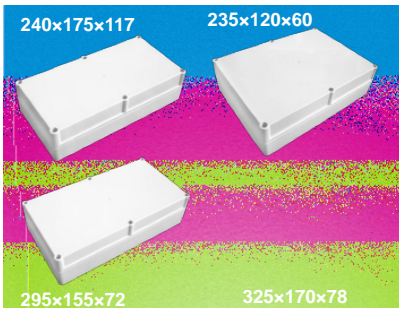

RCCN 日成BA型欧式接线盒 Switch Terminal Boxes

单位/Unit:mm

产品材质:采用ABS料制成。
本接线盒有防尘防水绝缘作用，
外型优美,应用于控制箱,拉线
箱,分电箱,仪表箱,按钮开关箱等。
配合日成接头使用。

型号	Item No.
欧式密封盒 长L×宽W×高H	欧式密封盒 长L×宽W×高H
BA-110×85×45	BA-265×140×55
BA-110×85×63	BA-265×140×70
BA-110×85×65	BA-265×140×95
BA-110×85×83	BA-265×140×110
BA-140×105×45	BA-295×155×56
BA-140×105×63	BA-295×155×72
BA-140×105×87	BA-295×155×96
BA-140×105×105	BA-295×155×112
BA-180×130×45	BA-325×170×61
BA-180×130×63	BA-325×170×78
BA-180×130×87	BA-325×170×103
BA-180×130×105	BA-325×170×120
BA-240×175×50	BA-270×200×50
BA-210×155×65	BA-270×200×68
BA-210×155×94	BA-270×200×92
BA-240×175×68	BA-270×200×110
BA-240×175×99	BA-300×230×52
BA-240×175×117	BA-300×230×68
BA-235×120×45	BA-300×230×94
BA-235×120×85	BA-300×230×110
BA-235×120×60	BA-340×270×62
BA-235×120×100	BA-340×270×80
-	BA-340×270×100
-	BA-340×270×120

RCCN 日成BB型接线盒 Switch Terminal Boxes

单位/Unit:mm

产品材质:采用ABS料制成,透明盖PC料。
产品特性:本接线盒有防尘防水绝缘作用，
外型优美,应用于控制箱,拉线
箱,分电箱,仪表箱,按钮开关箱等。
配合日成接头使用。
更多选择:其它规格参考网站。

型号 /Item No.		
密封盒密封盖 长×宽×高	密封盒透明盖 长×宽×高	密封盒带固定孔 长×宽×高
BB-65*58*35	BT-65*58*35	BF-65*58*35
BB-83*58*33	BTF-65*58*35	BF-83*58*33
BB-100*68*50	BT-83*58*33	BF-100*68*50
BB-115*90*55	BTF-83*58*33	BF-115*90*55
BB-158*90*60	BT-100*68*50	BF-115*90*68
BB-158*90*39	BT-115*90*55	BF-120*80*65
BB-160*45*55	BT-120*120*90	BF-158*90*46
BB-160*80*50	BTF-158*90*46	BF-158*90*65
BB-160*80*80	BT-158*90*65	BF-160*160*90
BB-160*160*90	BT-160*80*50	BF-200*120*65
BB-160*110*90	BT-160*80*80	BF-200*120*75
BB-200*120*55	BT-160*160*90	BF-230*150*85
BB-200*120*75	BT-200*120*75	-
BB-265*185*60	BT-265*185*95	-
BB-265*185*80	-	-
BB-268*185*95	-	-
BB-320*240*110	-	-
BB-380*260*120	-	-
BB-380*260*105	-	-
BB-355*185*97	-	-
BB-355*185*113	-	-
BB-355*185*133	-	-