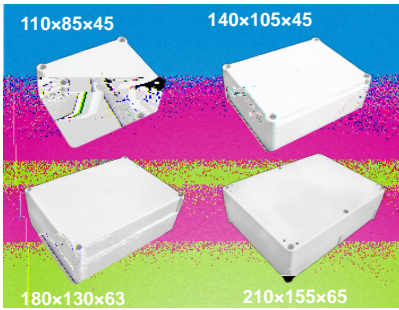

RCCN 日成BA型欧式接线盒 Switch Terminal Boxes

单位/Unit:mm

产品材质:采用ABS料制成。
本接线盒有防尘防水绝缘作用，
外型优美,应用于控制箱,拉线
箱,分电箱,仪表箱,按钮开关箱等。
配合日成接头使用。

型号	Item No.
欧式密封盒 长L×宽W×高H	欧式密封盒 长L×宽W×高H
BA-110×85×45	BA-265×140×55
BA-110×85×63	BA-265×140×70
BA-110×85×65	BA-265×140×95
BA-110×85×83	BA-265×140×110
BA-140×105×45	BA-295×155×56
BA-140×105×63	BA-295×155×72
BA-140×105×87	BA-295×155×96
BA-140×105×105	BA-295×155×112
BA-180×130×45	BA-325×170×61
BA-180×130×63	BA-325×170×78
BA-180×130×87	BA-325×170×103
BA-180×130×105	BA-325×170×120
BA-240×175×50	BA-270×200×50
BA-210×155×65	BA-270×200×68
BA-210×155×94	BA-270×200×92
BA-240×175×68	BA-270×200×110
BA-240×175×99	BA-300×230×52
BA-240×175×117	BA-300×230×68
BA-235×120×45	BA-300×230×94
BA-235×120×85	BA-300×230×110
BA-235×120×60	BA-340×270×62
BA-235×120×100	BA-340×270×80
-	BA-340×270×100
-	BA-340×270×120

RCCN 日成BB型接线盒 Switch Terminal Boxes

单位/Unit:mm

产品材质:采用ABS料制成,透明盖PC料。
产品特性:本接线盒有防尘防水绝缘作用，
外型优美,应用于控制箱,拉线
箱,分电箱,仪表箱,按钮开关箱等。
配合日成接头使用。
更多选择:其它规格参考网站。

型号 /Item No.		
密封盒密封盖 长×宽×高	密封盒透明盖 长×宽×高	密封盒带固定孔 长×宽×高
BB-65*58*35	BT-65*58*35	BF-65*58*35
BB-83*58*33	BTF-65*58*35	BF-83*58*33
BB-100*68*50	BT-83*58*33	BF-100*68*50
BB-115*90*55	BTF-83*58*33	BF-115*90*55
BB-158*90*60	BT-100*68*50	BF-115*90*68
BB-158*90*39	BT-115*90*55	BF-120*80*65
BB-160*45*55	BT-120*120*90	BF-158*90*46
BB-160*80*50	BTF-158*90*46	BF-158*90*65
BB-160*80*80	BT-158*90*65	BF-160*160*90
BB-160*160*90	BT-160*80*50	BF-200*120*65
BB-160*110*90	BT-160*80*80	BF-200*120*75
BB-200*120*55	BT-160*160*90	BF-230*150*85
BB-200*120*75	BT-200*120*75	-
BB-265*185*60	BT-265*185*95	-
BB-265*185*80	-	-
BB-268*185*95	-	-
BB-320*240*110	-	-
BB-380*260*120	-	-
BB-380*260*105	-	-
BB-355*185*97	-	-
BB-355*185*113	-	-
BB-355*185*133	-	-