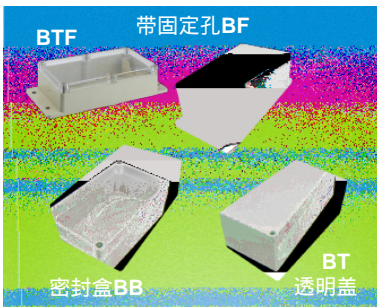

RCCN 日成BA型欧式接线盒 Switch Terminal Boxes

单位/Unit:mm

产品材质:采用ABS料制成。
本接线盒有防尘防水绝缘作用，
外型优美,应用于控制箱,拉线
箱,分电箱,仪表箱,按钮开关箱等。
配合日成接头使用。

型号	Item No.
欧式密封盒 长L×宽W×高H	欧式密封盒 长L×宽W×高H
BA-110×85×45	BA-265×140×55
BA-110×85×63	BA-265×140×70
BA-110×85×65	BA-265×140×95
BA-110×85×83	BA-265×140×110
BA-140×105×45	BA-295×155×56
BA-140×105×63	BA-295×155×72
BA-140×105×87	BA-295×155×96
BA-140×105×105	BA-295×155×112
BA-180×130×45	BA-325×170×61
BA-180×130×63	BA-325×170×78
BA-180×130×87	BA-325×170×103
BA-180×130×105	BA-325×170×120
BA-240×175×50	BA-270×200×50
BA-210×155×65	BA-270×200×68
BA-210×155×94	BA-270×200×92
BA-240×175×68	BA-270×200×110
BA-240×175×99	BA-300×230×52
BA-240×175×117	BA-300×230×68
BA-235×120×45	BA-300×230×94
BA-235×120×85	BA-300×230×110
BA-235×120×60	BA-340×270×62
BA-235×120×100	BA-340×270×80
-	BA-340×270×100
-	BA-340×270×120

RCCN 日成BB型接线盒 Switch Terminal Boxes

单位/Unit:mm

产品材质:采用ABS料制成,透明盖PC料。
产品特性:本接线盒有防尘防水绝缘作用，
外型优美,应用于控制箱,拉线
箱,分电箱,仪表箱,按钮开关箱等。
配合日成接头使用。
更多选择:其它规格参考网站。

型号 /Item No.		
密封盒密封盖 长×宽×高	密封盒透明盖 长×宽×高	密封盒带固定孔 长×宽×高
BB-65*58*35	BT-65*58*35	BF-65*58*35
BB-83*58*33	BTF-65*58*35	BF-83*58*33
BB-100*68*50	BT-83*58*33	BF-100*68*50
BB-115*90*55	BTF-83*58*33	BF-115*90*55
BB-158*90*60	BT-100*68*50	BF-115*90*68
BB-158*90*39	BT-115*90*55	BF-120*80*65
BB-160*45*55	BT-120*120*90	BF-158*90*46
BB-160*80*50	BTF-158*90*46	BF-158*90*65
BB-160*80*80	BT-158*90*65	BF-160*160*90
BB-160*160*90	BT-160*80*50	BF-200*120*65
BB-160*110*90	BT-160*80*80	BF-200*120*75
BB-200*120*55	BT-160*160*90	BF-230*150*85
BB-200*120*75	BT-200*120*75	-
BB-265*185*60	BT-265*185*95	-
BB-265*185*80	-	-
BB-268*185*95	-	-
BB-320*240*110	-	-
BB-380*260*120	-	-
BB-380*260*105	-	-
BB-355*185*97	-	-
BB-355*185*113	-	-
BB-355*185*133	-	-