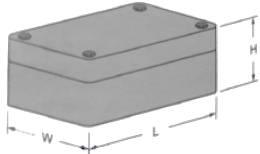

RCCN 日成BA型欧式接线盒 Switch Terminal Boxes

单位/Unit:mm

产品材质:采用ABS料制成。
本接线盒有防尘防水绝缘作用，
外型优美,应用于控制箱,拉线
箱,分电箱,仪表箱,按钮开关箱等。
配合日成接头使用。

型号	Item No.
欧式密封盒 长L×宽W×高H	欧式密封盒 长L×宽W×高H
BA-110×85×45	BA-265×140×55
BA-110×85×63	BA-265×140×70
BA-110×85×65	BA-265×140×95
BA-110×85×83	BA-265×140×110
BA-140×105×45	BA-295×155×56
BA-140×105×63	BA-295×155×72
BA-140×105×87	BA-295×155×96
BA-140×105×105	BA-295×155×112
BA-180×130×45	BA-325×170×61
BA-180×130×63	BA-325×170×78
BA-180×130×87	BA-325×170×103
BA-180×130×105	BA-325×170×120
BA-240×175×50	BA-270×200×50
BA-210×155×65	BA-270×200×68
BA-210×155×94	BA-270×200×92
BA-240×175×68	BA-270×200×110
BA-240×175×99	BA-300×230×52
BA-240×175×117	BA-300×230×68
BA-235×120×45	BA-300×230×94
BA-235×120×85	BA-300×230×110
BA-235×120×60	BA-340×270×62
BA-235×120×100	BA-340×270×80
-	BA-340×270×100
-	BA-340×270×120

RCCN 日成BB型接线盒 Switch Terminal Boxes

单位/Unit:mm

产品材质:采用ABS料制成,透明盖PC料。
产品特性:本接线盒有防尘防水绝缘作用，
外型优美,应用于控制箱,拉线
箱,分电箱,仪表箱,按钮开关箱等。
配合日成接头使用。
更多选择:其它规格参考网站。

型号 /Item No.		
密封盒密封盖 长×宽×高	密封盒透明盖 长×宽×高	密封盒带固定孔 长×宽×高
BB-65*58*35	BT-65*58*35	BF-65*58*35
BB-83*58*33	BTF-65*58*35	BF-83*58*33
BB-100*68*50	BT-83*58*33	BF-100*68*50
BB-115*90*55	BTF-83*58*33	BF-115*90*55
BB-158*90*60	BT-100*68*50	BF-115*90*68
BB-158*90*39	BT-115*90*55	BF-120*80*65
BB-160*45*55	BT-120*120*90	BF-158*90*46
BB-160*80*50	BTF-158*90*46	BF-158*90*65
BB-160*80*80	BT-158*90*65	BF-160*160*90
BB-160*160*90	BT-160*80*50	BF-200*120*65
BB-160*110*90	BT-160*80*80	BF-200*120*75
BB-200*120*55	BT-160*160*90	BF-230*150*85
BB-200*120*75	BT-200*120*75	-
BB-265*185*60	BT-265*185*95	-
BB-265*185*80	-	-
BB-268*185*95	-	-
BB-320*240*110	-	-
BB-380*260*120	-	-
BB-380*260*105	-	-
BB-355*185*97	-	-
BB-355*185*113	-	-
BB-355*185*133	-	-