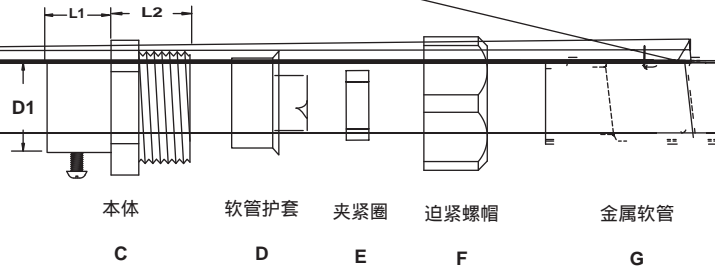

RCCN 日成NBE型锁紧式金属软管接头 Conduit Fittings

产品说明： 本产品均采用优质加厚型锌合金制成 采用丁腈橡胶制成 为铁皮压铸制成
 产品说明： 欧洲环保
 产品说明： 连接无螺纹钢管用顶丝固定住 规格 与 相同
 除以下标准规格外 可另按需求任意订制特殊大小尺寸

单位/Unit:mm

型号

Item No.

016

050

060

090

140

160

160

200

NBE-24G

NBE-32G

RCCN 日成NBK型双头固定式金属软管接头 Conduit Fittings